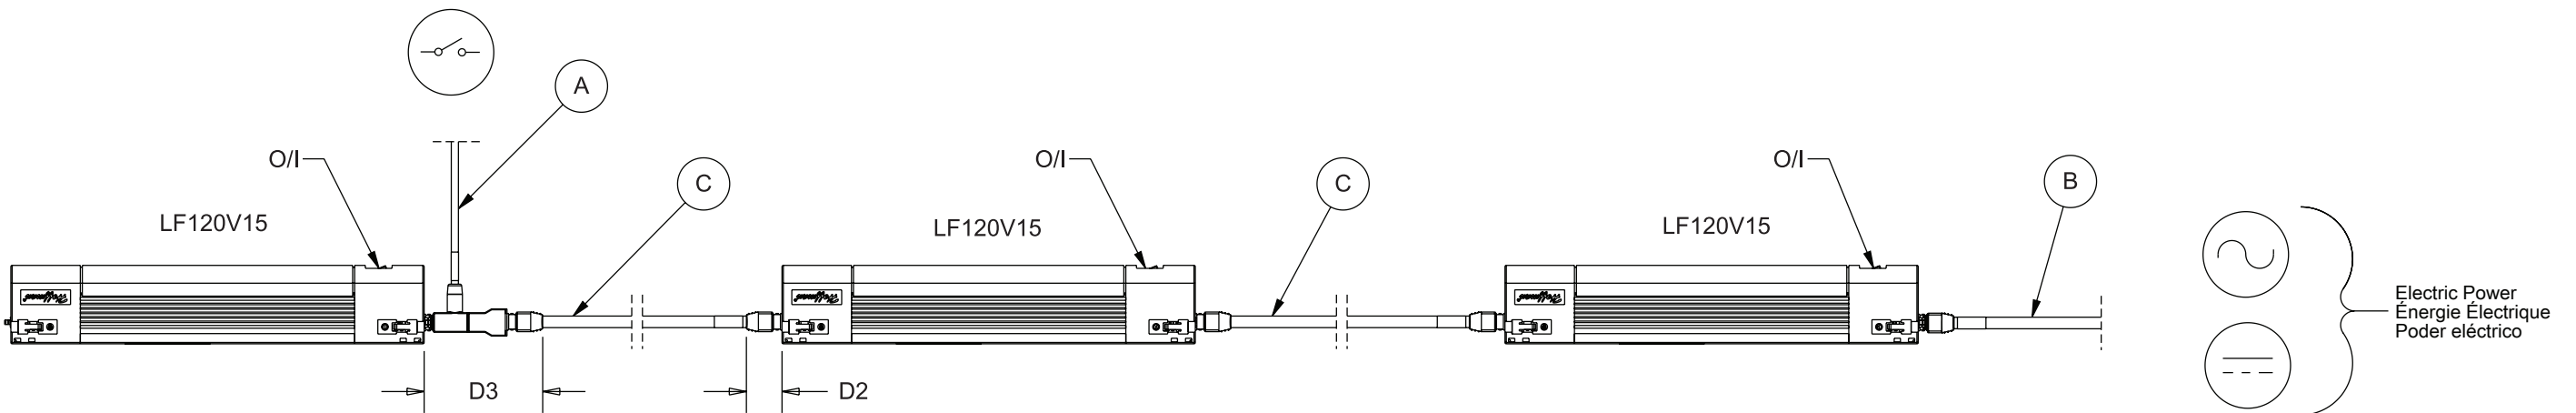

Option 3: The last light is controlled by a remote door switch. The first two lights are manually operated.
Option 3: La dernière lumière est commandée par un commutateur à distance de porte. Les deux premières lumières sont manuelles.
Opción 3: La luz pasada es controlada por un Interruptor De la Puerta alejado. Las primeras dos luces son manuales.