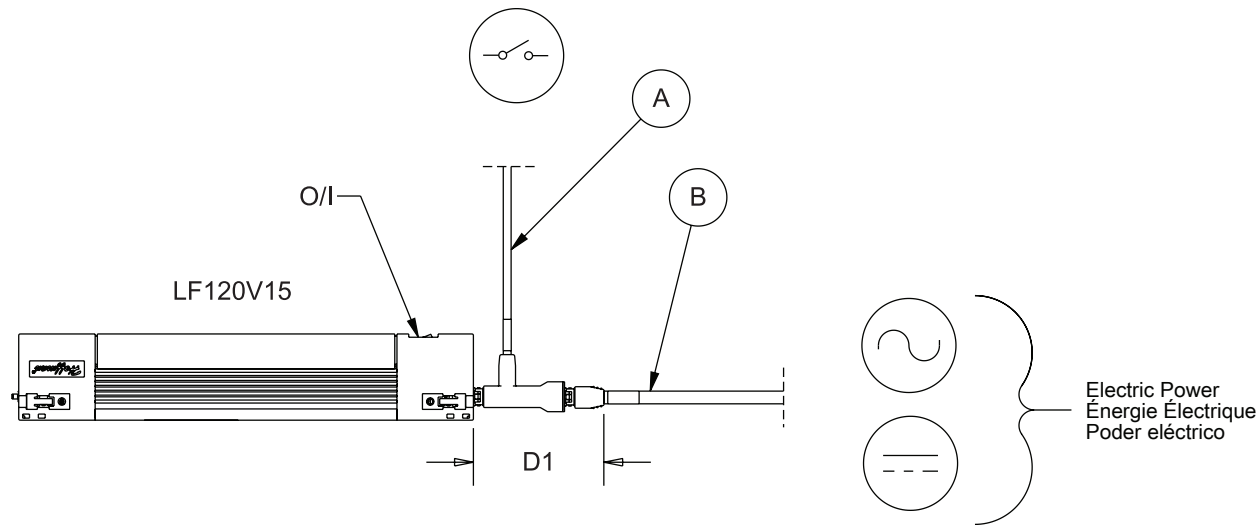

PANELITE™
 Light Fixture Cabling
 Câblage Léger De Montage
 El Cablegrafiar Ligero Del Accesorio

ITEM	CONNECTOR TYPE	LIGHT FIXTURE
A	LDSWITCH18 LDSWITCH72	LF120V15 LF120V18 LF120V28 LED24V15
B	LF120VCORD LPC72	LF120V15 LF120V18 LF120V28
	LED24VCORD	LED24V15
C	LGCABLE24 LGCABLE48 LGCABLE72	LF120V15 LF120V18 LF120V28 LED24V15

PLUG	DIMENSION	'D" MIN
A + B	D1	127 MM 5.00 IN
C	D2	51 MM 2.00 IN
A + C	D3	127 MM 5.00 IN

NOTE: A maximum of 5 lights can be ganged together.
 NOTE: Un maximum de 5 lumières peut être à commande unique ensemble.
 NOTA: Un máximo de 5 luces puede ser agrupado junto.

Option 1: Each light is controlled by a remote door switch.
 Option 1: Chaque lumière est commandée par un commutateur à distance de porte.
 Opción 1: Cada luz es controlada por un Interruptor De la Puerta alejado eléctrico del rico.