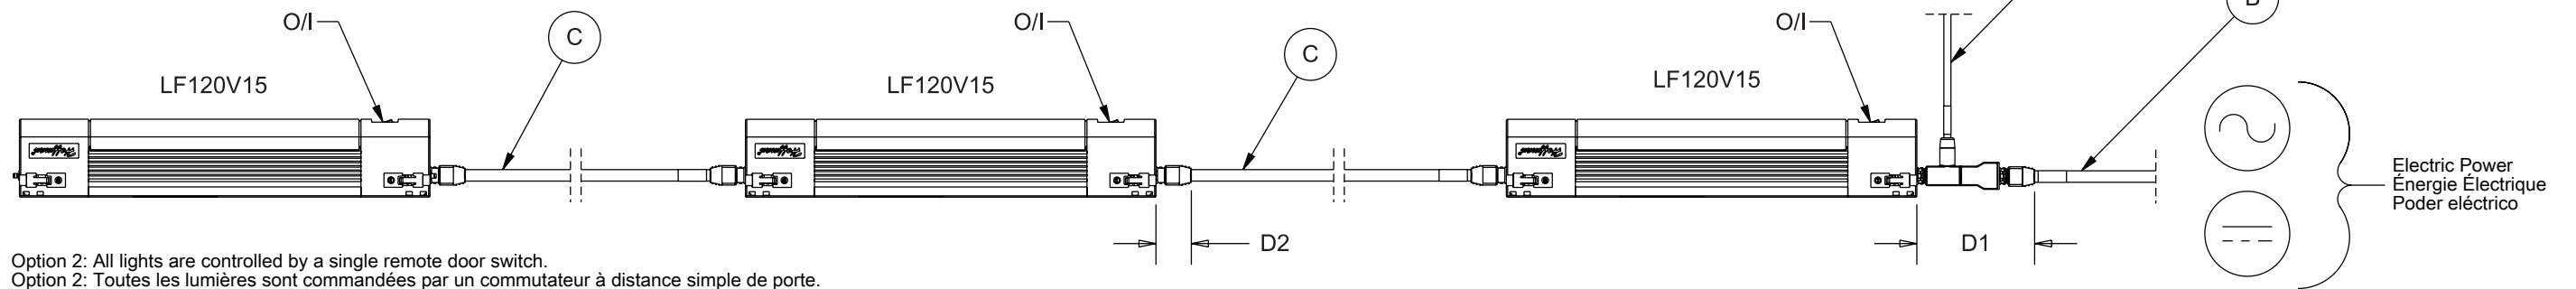

NOTE: A maximum of 5 lights can be ganged together.
NOTE: Un maximum de 5 lumières peut être à commande unique ensemble.
NOTA: Un máximo de 5 luces puede ser agrupado junto.

Option 1: Each light is controlled by a remote door switch.
Option 1: Chaque lumière est commandée par un commutateur à distance de porte.
Opción 1: Cada luz es controlada por un Interruptor De la Puerta alejado eléctrico del rico.

Option 2: All lights are controlled by a single remote door switch.
Option 2: Toutes les lumières sont commandées par un commutateur à distance simple de porte.
Opción 2: Todas las luces son controladas por un solo Interruptor De la Puerta alejado. Eléctrico del alejado de Puerta.