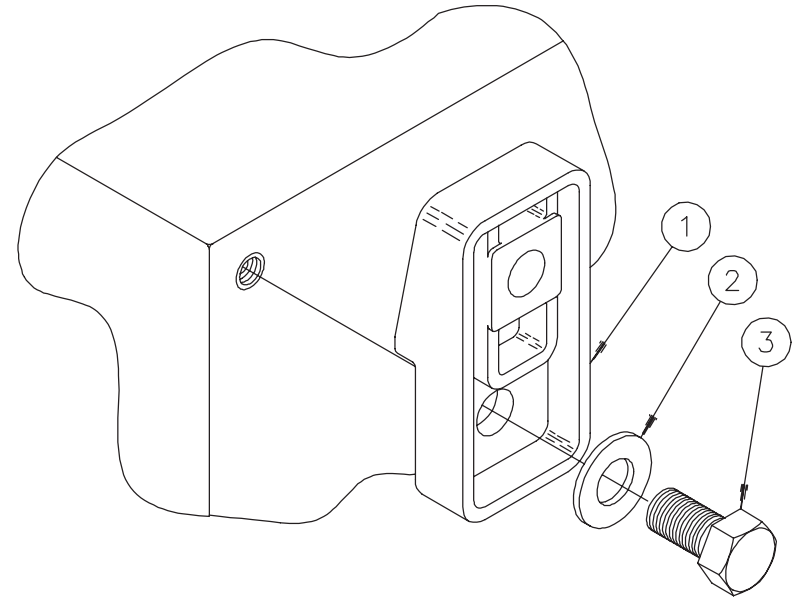

ULTRX®
 Mounting Feet
 Wandhalterung
 Pattes de Fixation
 Patas de montaje

1		(4x)
2		(4x)
3		3/8-16X.75 40 IN-LBS 4.52 Nm (4x)

NOTE: Feet can be mounted vertically or horizontally.

HINWEIS: Die füße können vertikal oder horizontal angebracht werden.

REMARQUE: Les pattes peuvent être montées horizontalement ou verticalement.

NOTA: Las patas se pueden montar vertical u horizontalmente.